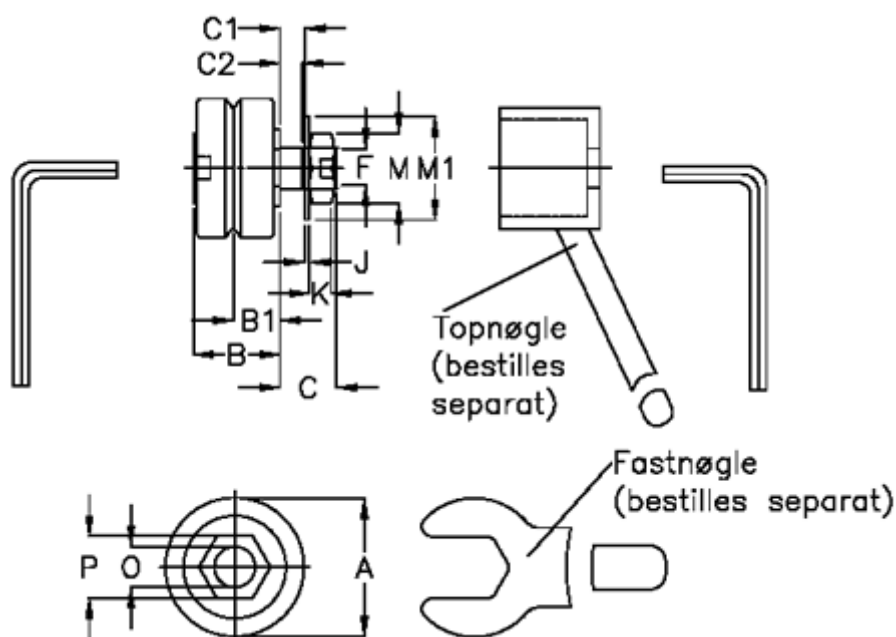

Varenummer: 057153103401  
 Beskrivelse: HEPCO GV3 leje SJ 34 C  
 Standart m. kort akse

## Mål

a = 34.0	K = 6.0
B = 21.3	M = 17
B1 = 11.50	M1 = 21
C = 13.8	O = 10
C1 = 6.6	P = 15
C2 = 5.2	vægt kg/1000 = 0.115
F = M10 x 1,25	
J = 1.25	